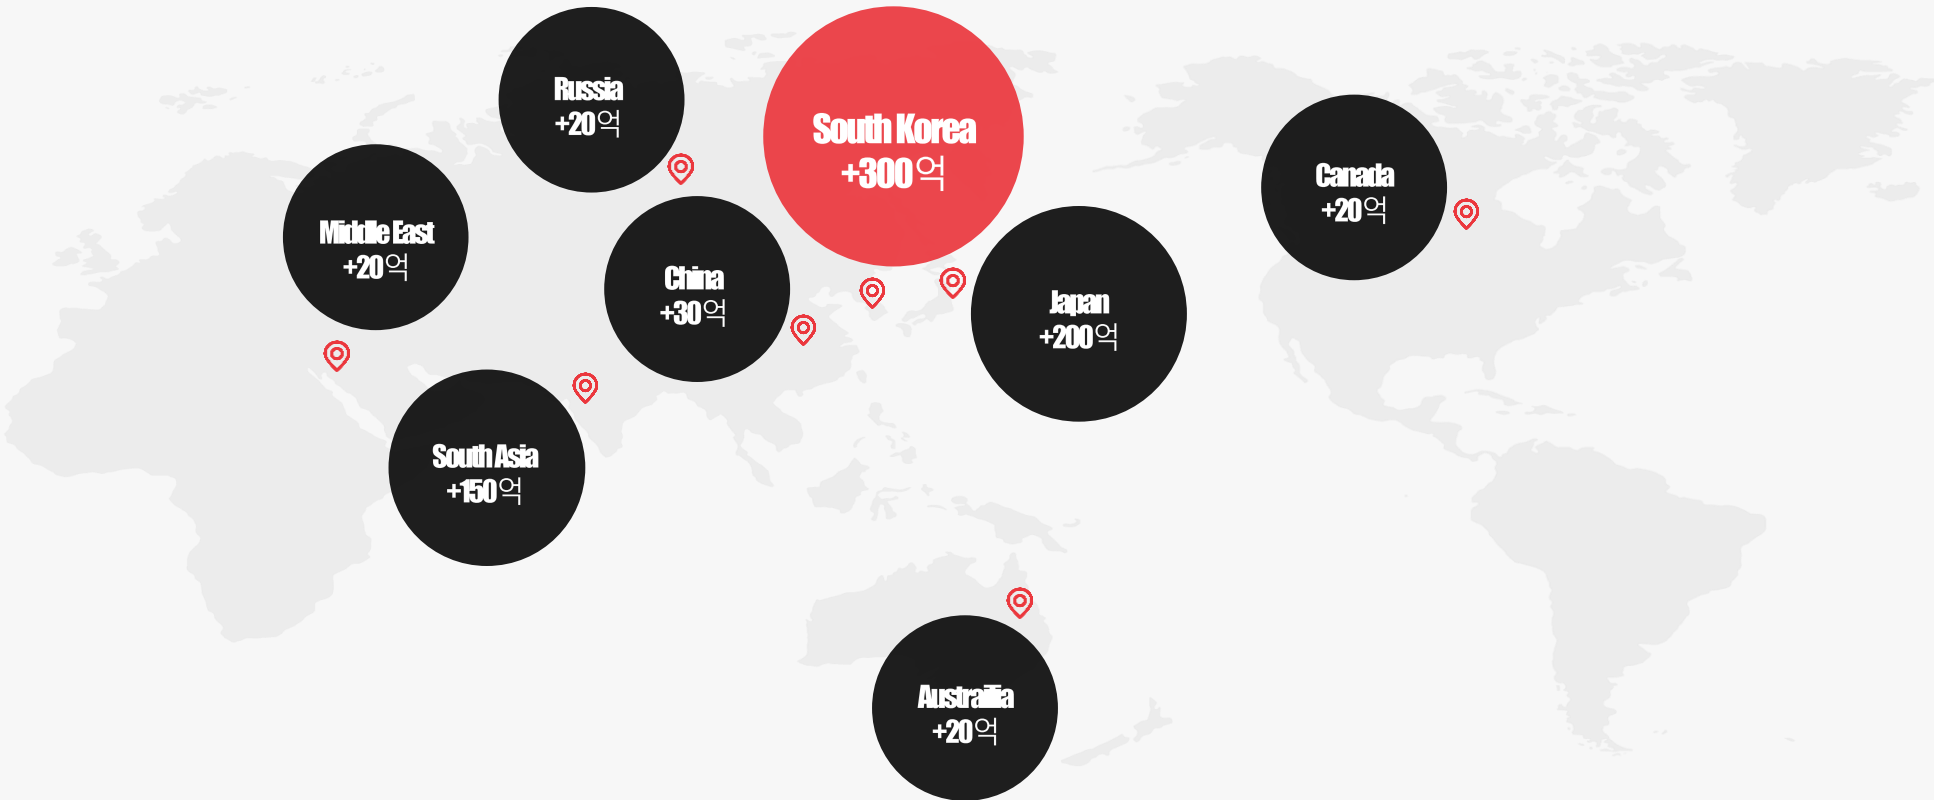

실시간으로 거래되는 방대한 캠페인,
트래픽을 Demand & Supply 측에
안정적으로 제공

Global AD Exchange based on oRTB.

- 애드믹서는 OpenRTB 기반 Ad Exchange로 광고주와 퍼블리셔 모두의 수익 창출을 돕습니다.
- 국내&글로벌 기업들과 파트너십으로 최고 수준의 트래픽, 캠페인 볼륨을 보장합니다.

Reach Global

Local Traffics

admixer와 함께 글로벌 스케일을 경험하세요

Global AD Request Volume for a month

국내 최고 광고 플랫폼 admixer

글로벌 스케일

·**740,000+**
미디어

·**10억+**
월간 이용 유저

·**750억+**
월 광고 요청